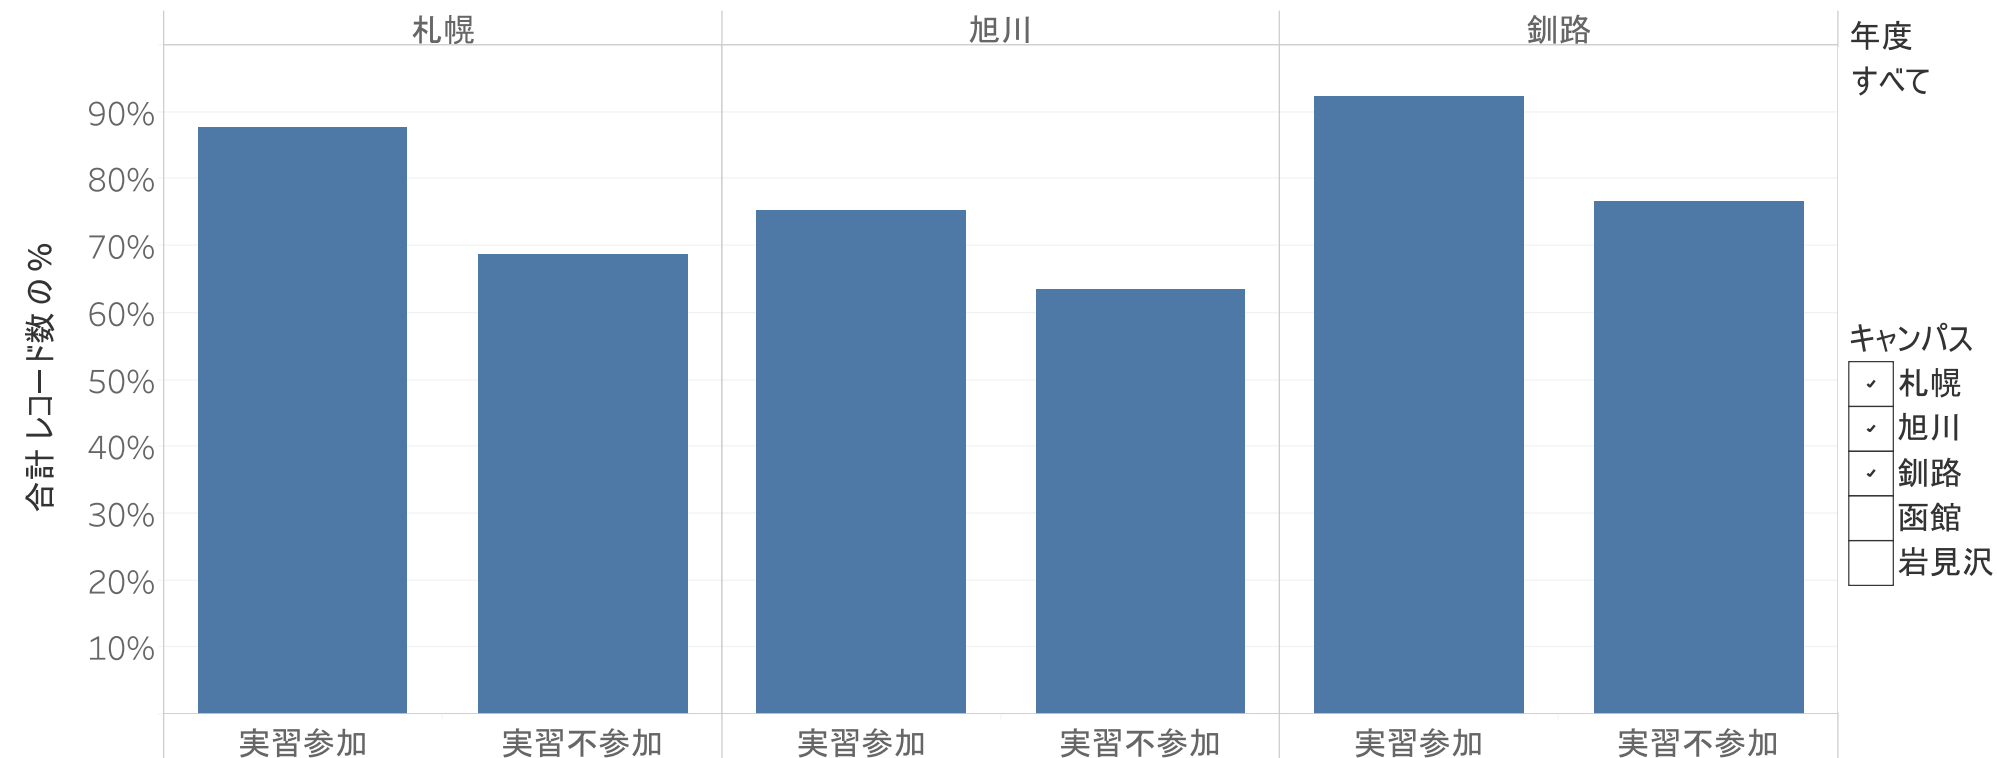

教採試験受験者の割合

キャンパス	実習参加	実習不参加
札幌	87.61%	68.53%
旭川	75.19%	63.33%
釧路	92.31%	76.59%
総計	84.84%	68.80%