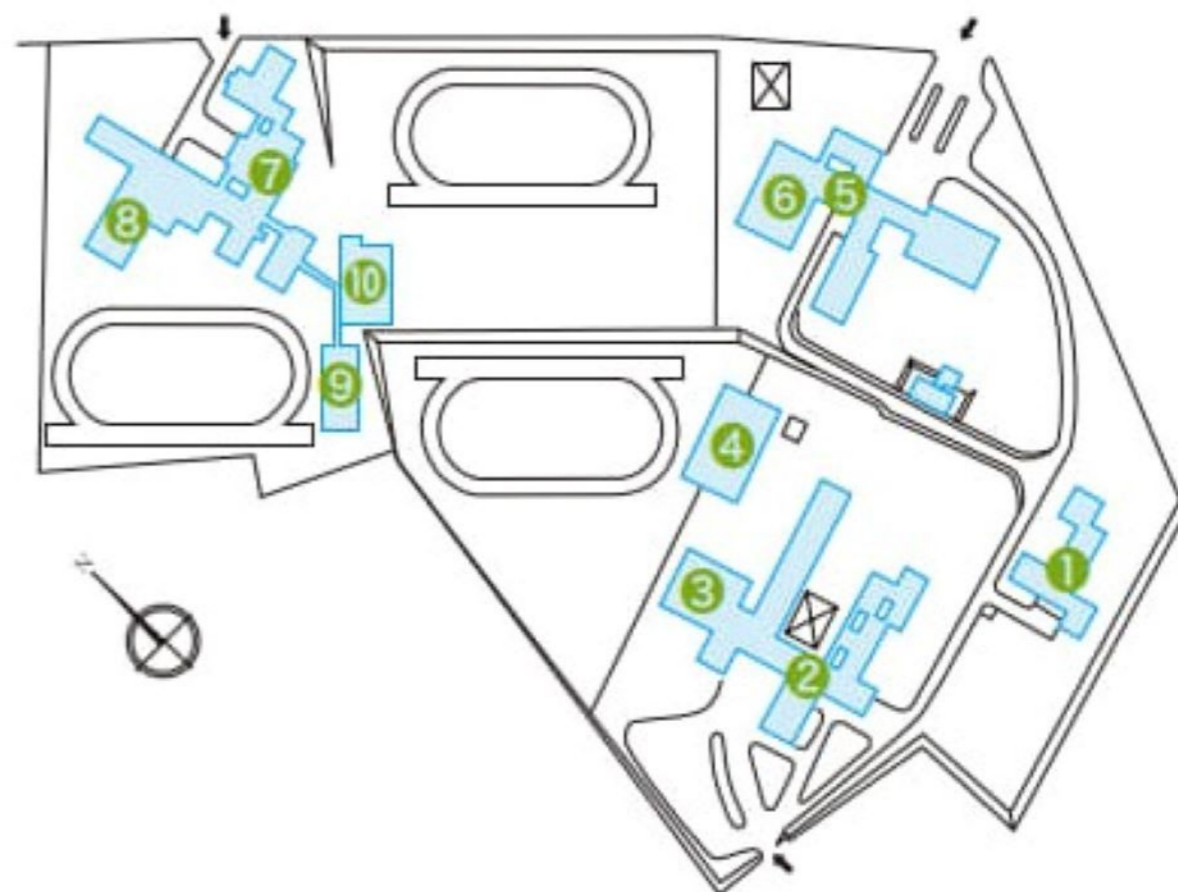

函館地区

Hakodate Area

● 函館校

Hakodate Campus

- ① 函館校校舎
Hakodate Campus
- ② 体育館
Gymnasium
- ③ 福利厚生施設
Welfare Facilities
- ④ 課外活動共用施設
Facilities for Extracurricular Activities
- ⑤ 北方教育資料館
Museum
- ⑥ 武道場
Judo and Kendo Gymnasium
- ⑦ マルチメディア国際語学センター
International Center for Multimedia Language Learning
- ⑧ 地域・食文化交流センター
Center for Local & Food Culture Interchange

● 附属学校園

Affiliated School / Kindergarten

- ① 附属函館幼稚園園舎
Hakodate Kindergarten
- ② 附属函館小学校校舎
Hakodate Elementary School
- ③ 体育館
Gymnasium
- ④ プール
Swimming Pool
- ⑤ 附属函館中学校校舎
Hakodate Junior High School
- ⑥ 体育館
Gymnasium
- ⑦ 附属特別支援学校校舎
Affiliated Special Needs School
- ⑧ 体育館
Gymnasium
- ⑨ 日常生活訓練施設
Facilities for Life Skill Training
- ⑩ 多目的棟
All-Purpose Building