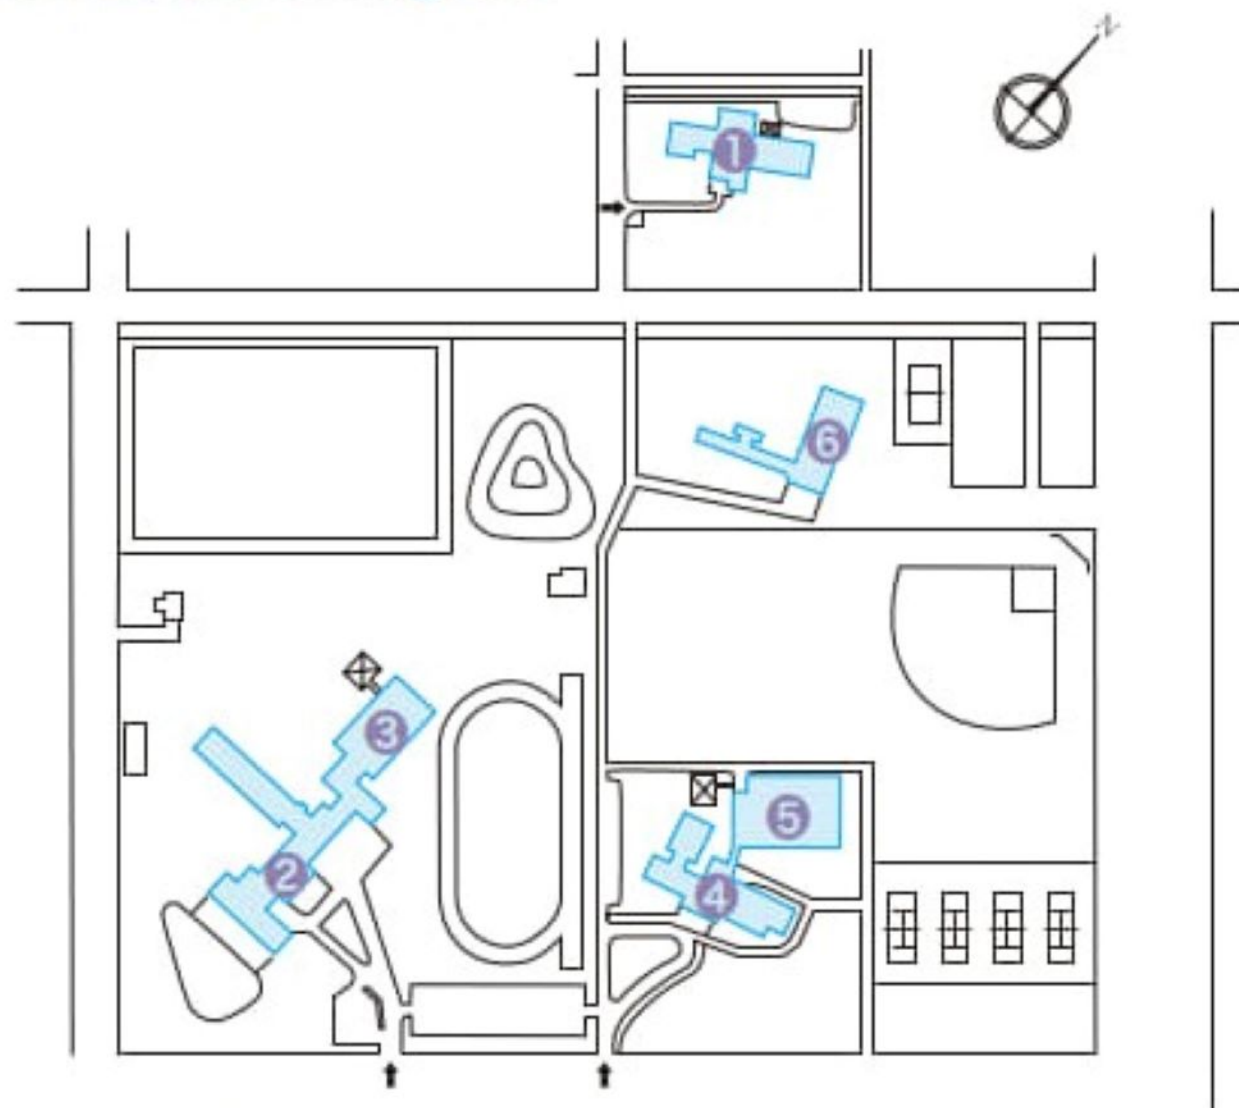

旭川地区

Asahikawa Area

●旭川校

Asahikawa Campus

- ① 旭川校校舎
Asahikawa Campus
- ② 体育館
Gymnasium
- ③ 福利厚生施設
Welfare Facilities

- ④ 寄宿舍 (築ヶ丘寮)
Dormitory (Tsukigaoka Ryo)
- ⑤ 課外活動施設
Facilities for Extracurricular Activities

●附属学校園

Affiliated School / Kindergarten

- ① 附属旭川幼稚園園舎
Asahikawa Kindergarten
- ② 附属旭川小学校校舎
Asahikawa Elementary School
- ③ 体育館
Gymnasium

- ④ 附属旭川中学校校舎
Asahikawa Junior High School
- ⑤ 体育館
Gymnasium
- ⑥ 寄宿舍 (春光寮)
Dormitory (Shunko Ryo)