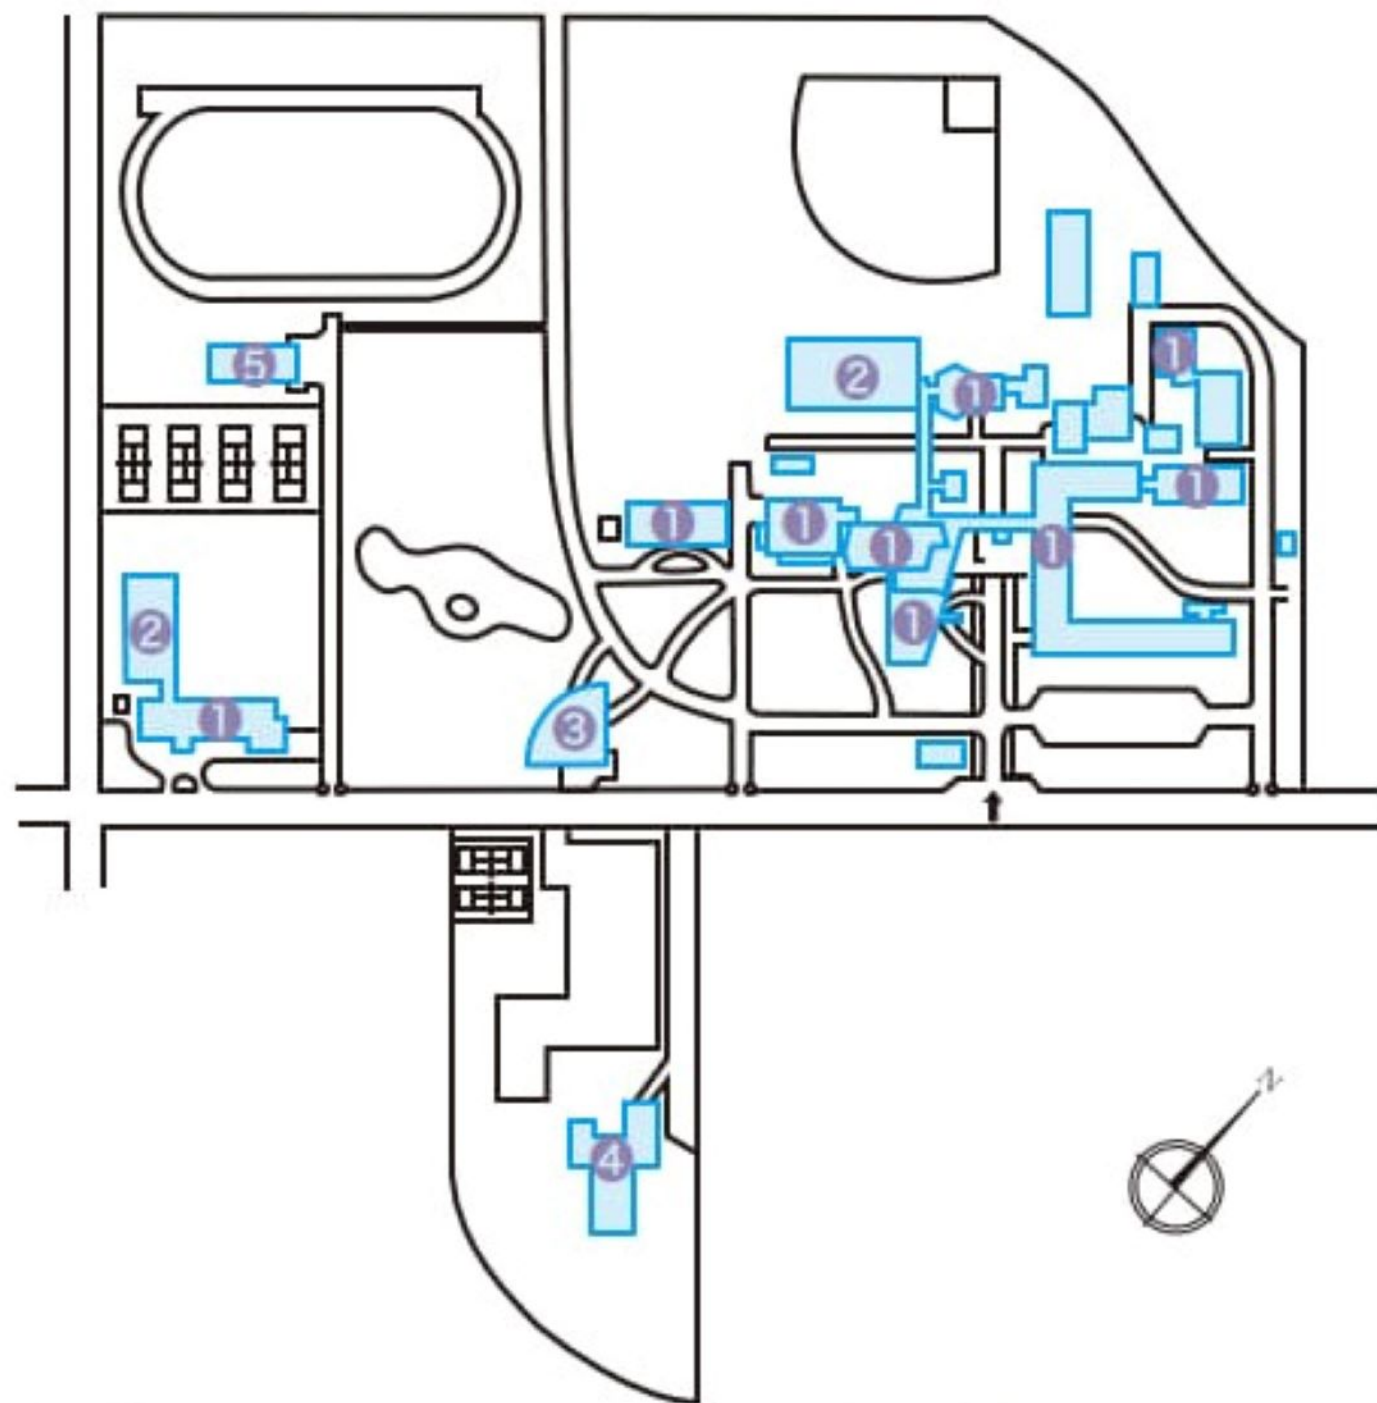

旭川地区

Asahikawa Area

●旭川校

Asahikawa Campus

- ① 旭川校校舎
Asahikawa Campus
- ② 体育館
Gymnasium
- ③ 福利厚生施設
Welfare Facilities

- ④ 寄宿舍 (築ヶ丘寮)
Dormitory (Tsukigaoka Ryo)
- ⑤ 課外活動施設
Facilities for Extracurricular Activities

●附属学校園

Affiliated School / Kindergarten

- ① 附属旭川幼稚園園舎
Asahikawa Kindergarten
- ② 附属旭川小学校校舎
Asahikawa Elementary School
- ③ 体育館
Gymnasium

- ④ 附属旭川中学校校舎
Asahikawa Junior High School
- ⑤ 体育館
Gymnasium
- ⑥ 寄宿舍 (春光寮)
Dormitory (Shunko Ryo)