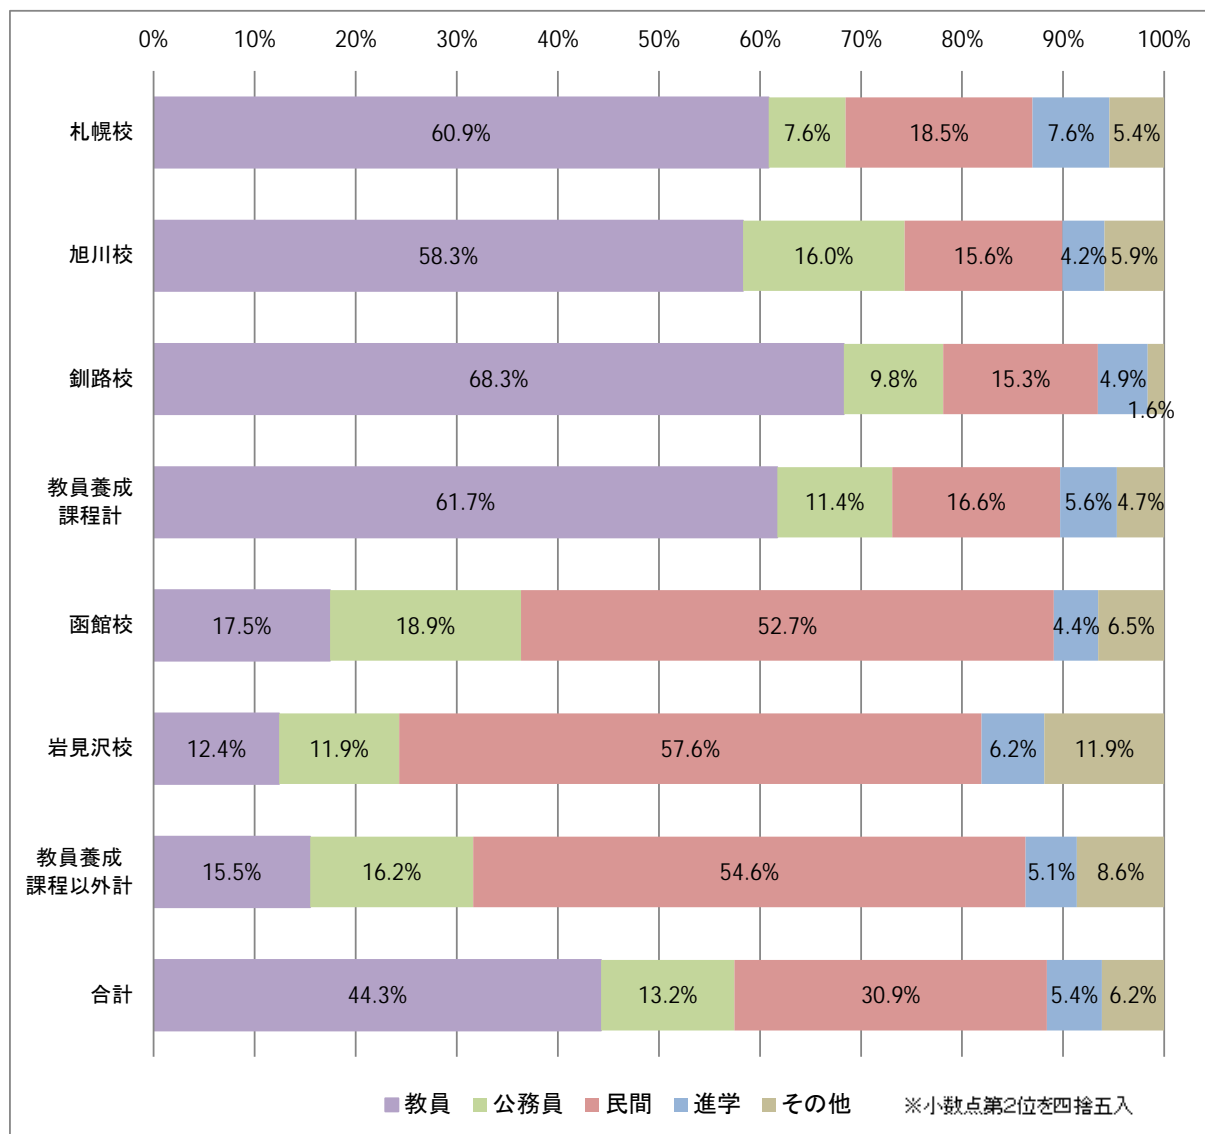

## 令和3年3月卒業生の進路状況(学部)

キャンパス名	卒業生数	就職者数				進学	その他
		教員	公務員	民間	計		
札幌校	276	168	21	51	240	21	15
旭川校	288	168	46	45	259	12	17
釧路校	183	125	18	28	171	9	3
教員養成課程計	747	461	85	124	670	42	35
函館校	275	48	52	145	245	12	18
岩見沢校	177	22	21	102	145	11	21
教員養成課程以外計	452	70	73	247	390	23	39
合計	1,199	531	158	371	1,060	65	74

※その他は未就職を含む。